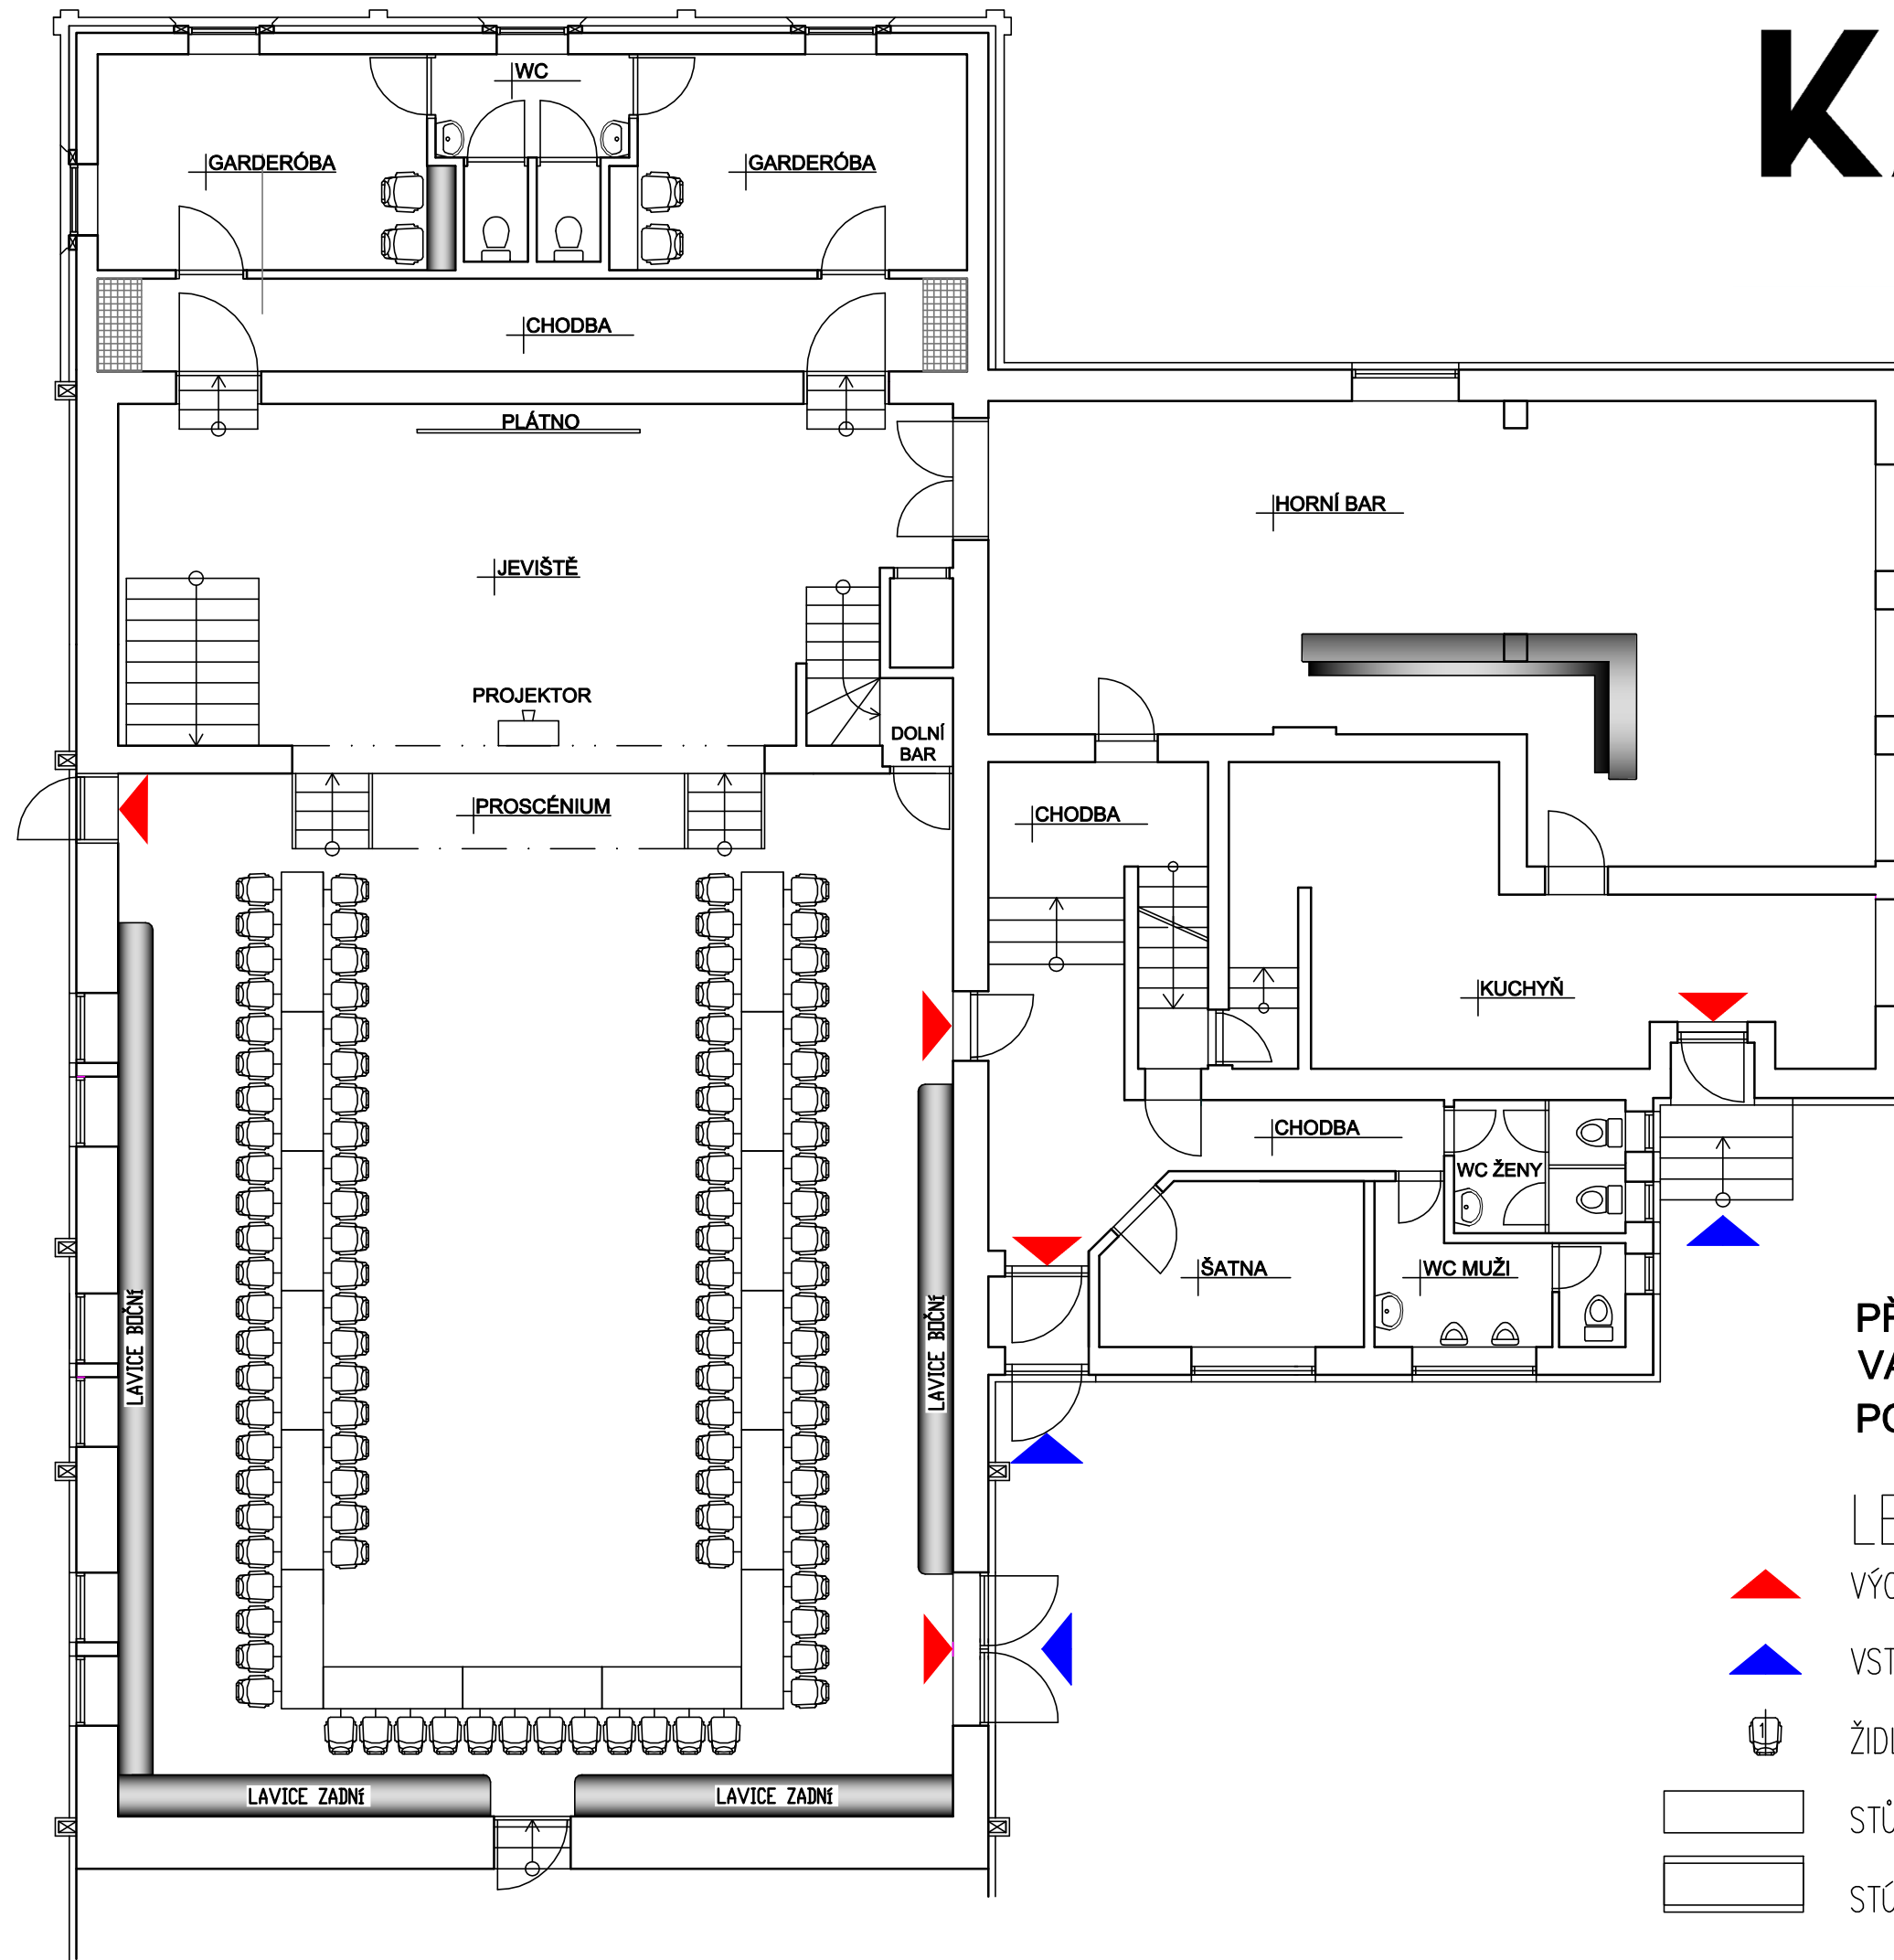

### LEGENDA

 VÝCHOD Z OBJEKTU (EVAKUAČNÍ)

 VSTUP DO OBJEKTU

 ŽIDLE – VARIANTA USPOŘÁDÁNÍ NA 160 MÍST

 STŮL 2000X600

 STŮL 2000X800

**PŘÍKLAD USPOŘÁDÁNÍ SÁLU**  
**VARIANTA: SVATBA / AKCE / BAL**  
**POČET MÍST: 160 (max)**

### LEGENDA

 VÝCHOD Z OBIKTU (EVAKUAČNÍ)

 VSTUP DO OBIKTU

 ŽIDLE – VARIANTA USPOŘÁDÁNÍ NA 100 MÍST

 STŮL 2000X600

 STŮL 2000X800

**PŘÍKLAD USPOŘÁDÁNÍ SÁLU**  
**VARIANTA: SVATBA / AKCE / BAL**  
**POČET MÍST: 160 (max)**

### LEGENDA

 VÝCHOD Z OBIEKTU (EVAKUAČNÍ)

 VSTUP DO OBIEKTU

 ŽIDLE – VARIANTA USPOŘÁDÁNÍ NA 104 MÍST

 STŮL 2000X600

 STŮL 2000X800

**PŘÍKLAD USPOŘÁDÁNÍ SÁLU**  
**VARIANTA: SVATBA / AKCE / BAL**  
**POČET MÍST: 160 (max)**

### LEGENDA

 VÝCHOD Z OBJEKTU (EVAKUAČNÍ)

 VSTUP DO OBJEKTU

 ŽIDLE – VARIANTA USPOŘÁDÁNÍ NA 112 MÍST

 STŮL 2000X600

 STŮL 2000X800

**PŘÍKLAD USPOŘÁDÁNÍ SÁLU**  
**VARIANTA: SVATBA / AKCE / BAL**  
**POČET MÍST: 160 (max)**