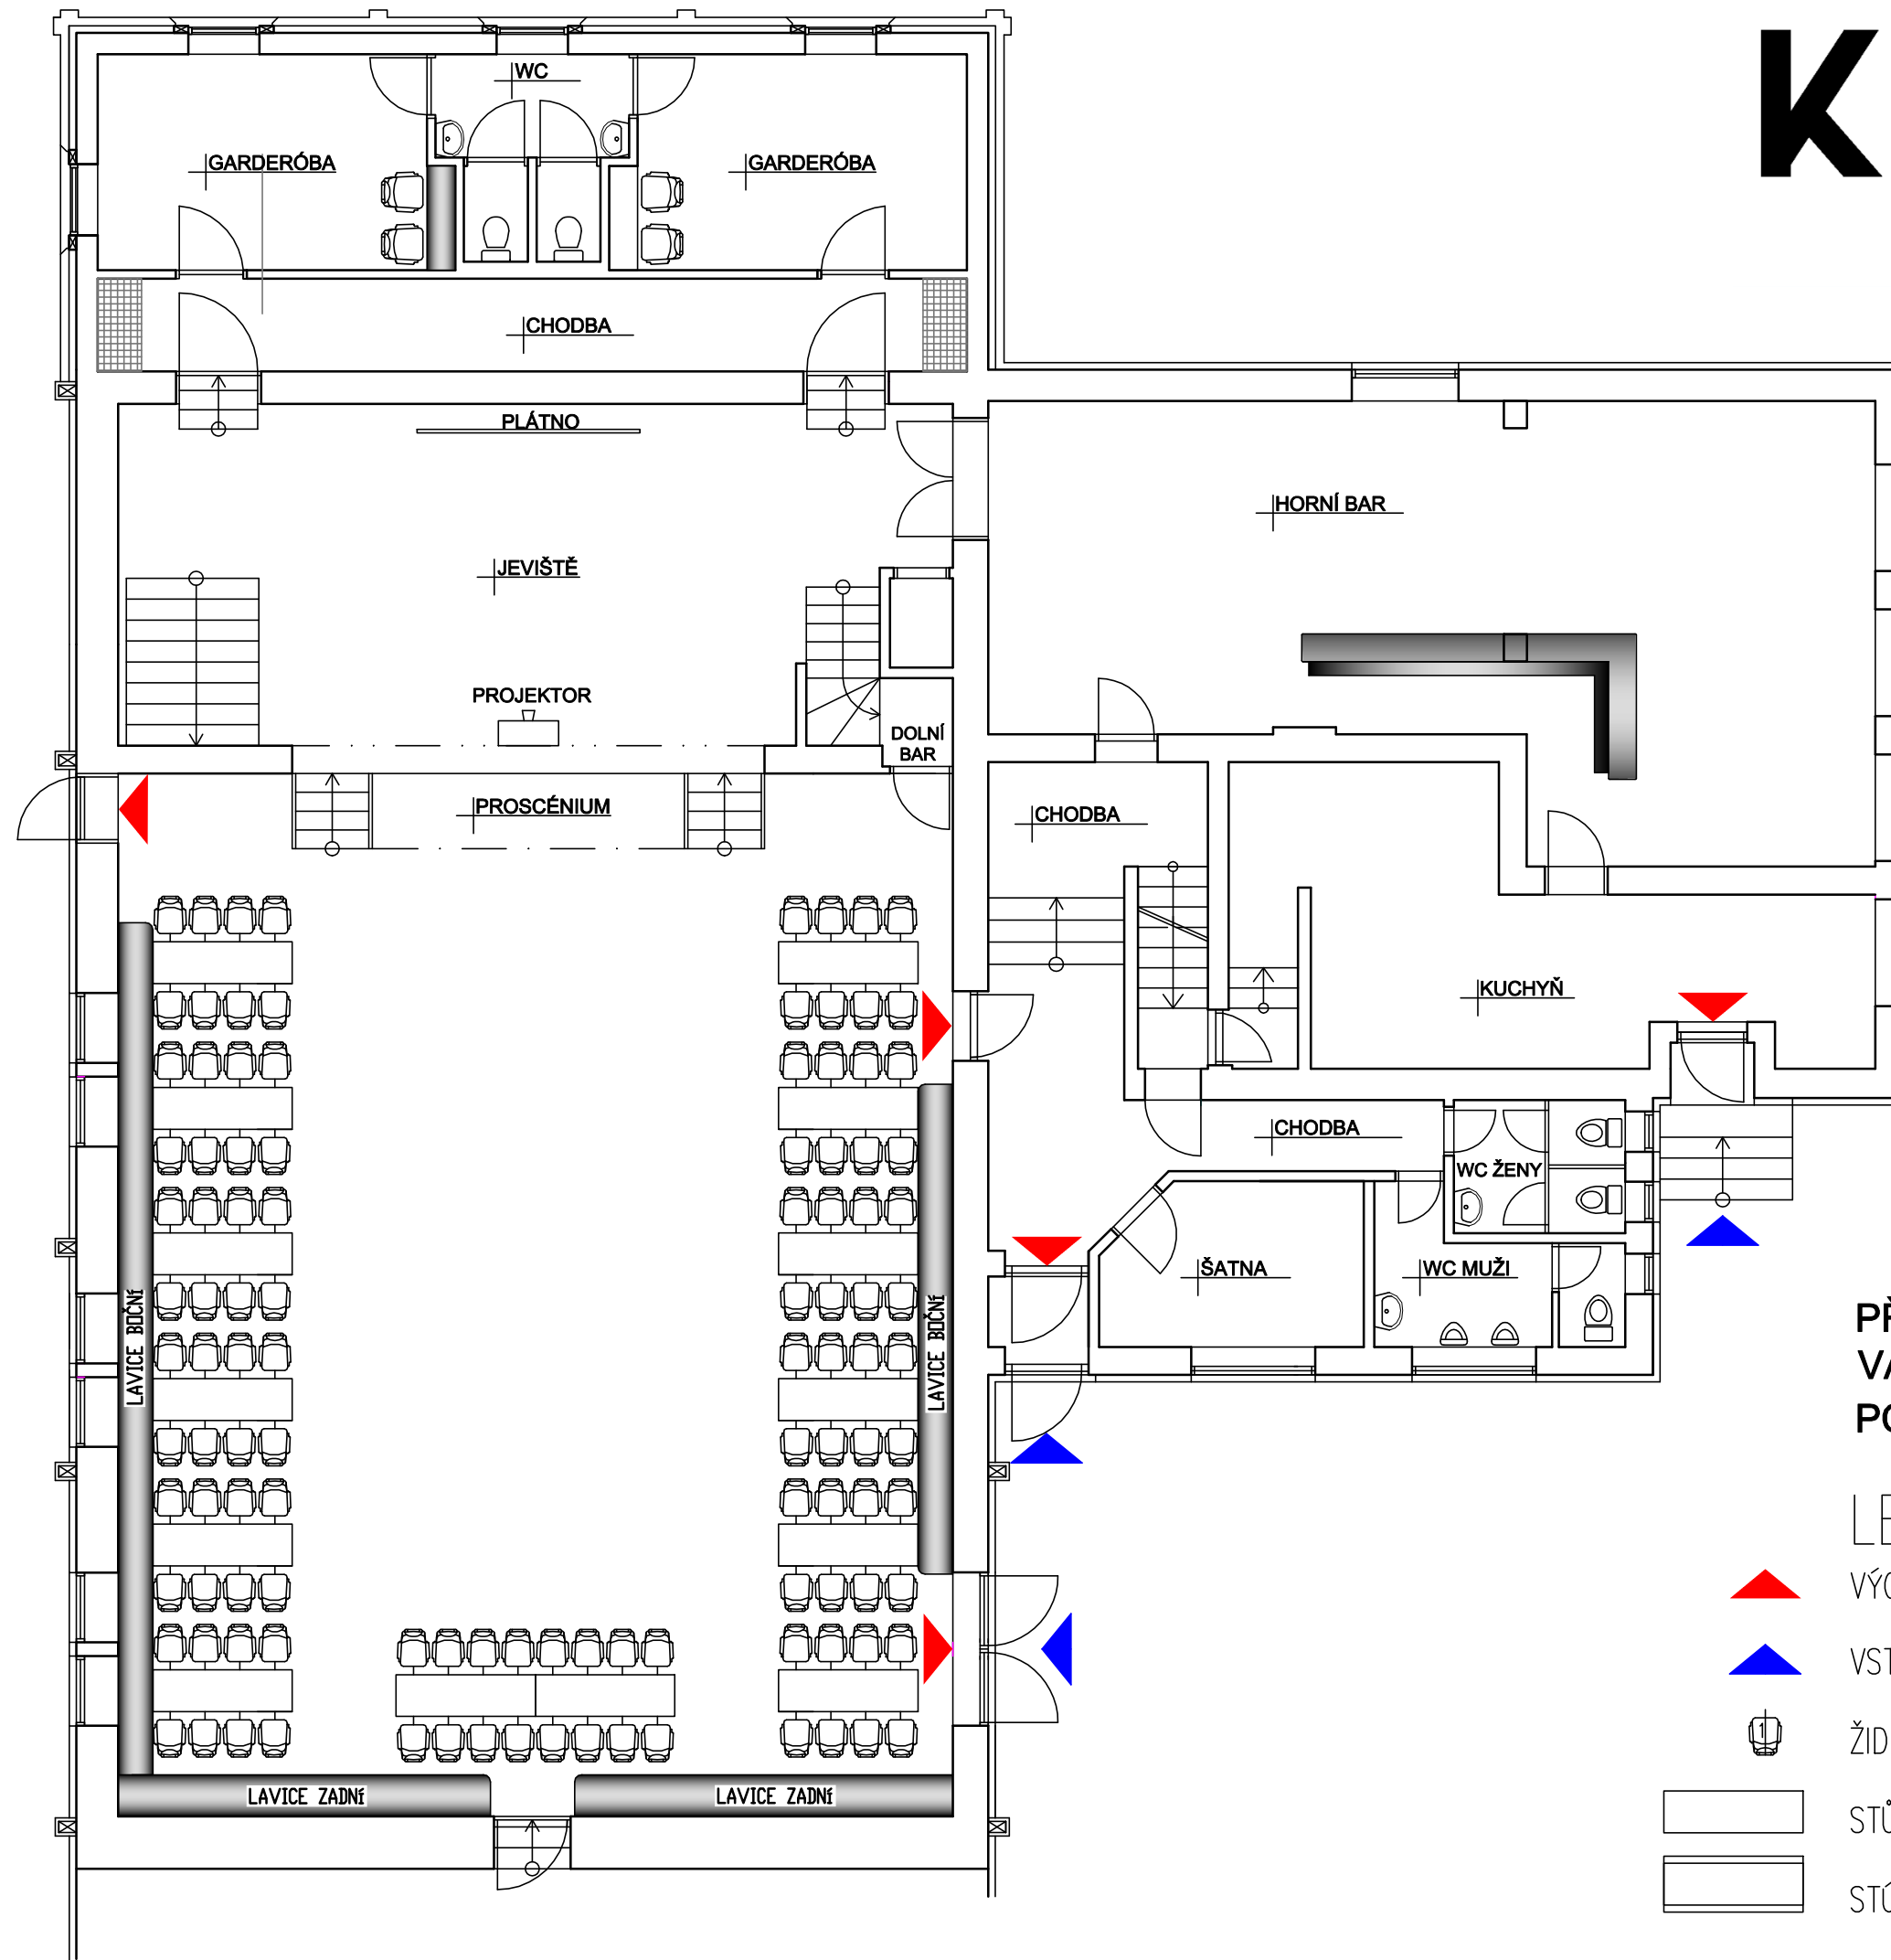

### LEGENDA

 VÝCHOD Z OBJEKTU (EVAKUAČNÍ)

 VSTUP DO OBJEKTU

 ŽIDLE – VARIANTA USPOŘÁDÁNÍ NA 160 MÍST

 STŮL 2000X600

 STŮL 2000X800

**PŘÍKLAD USPOŘÁDÁNÍ SÁLU**  
**VARIANTA: SVATBA / AKCE / BAL**  
**POČET MÍST: 160 (max)**

### LEGENDA

 VÝCHOD Z OBIKTU (EVAKUAČNÍ)

 VSTUP DO OBIKTU

 ŽIDLE – VARIANTA USPOŘÁDÁNÍ NA 100 MÍST

 STŮL 2000X600

 STŮL 2000X800

**PŘÍKLAD USPOŘÁDÁNÍ SÁLU**  
**VARIANTA: SVATBA / AKCE / BAL**  
**POČET MÍST: 160 (max)**

### LEGENDA

 VÝCHOD Z OBIEKTU (EVAKUAČNÍ)

 VSTUP DO OBIEKTU

 ŽIDLE – VARIANTA USPOŘÁDÁNÍ NA 104 MÍST

 STŮL 2000X600

 STŮL 2000X800

**PŘÍKLAD USPOŘÁDÁNÍ SÁLU**  
**VARIANTA: SVATBA / AKCE / BAL**  
**POČET MÍST: 160 (max)**

### LEGENDA

 VÝCHOD Z OBJEKTU (EVAKUAČNÍ)

 VSTUP DO OBJEKTU

 ŽIDLE – VARIANTA USPOŘÁDÁNÍ NA 112 MÍST

 STŮL 2000X600

 STŮL 2000X800

**PŘÍKLAD USPOŘÁDÁNÍ SÁLU**  
**VARIANTA: SVATBA / AKCE / BAL**  
**POČET MÍST: 160 (max)**