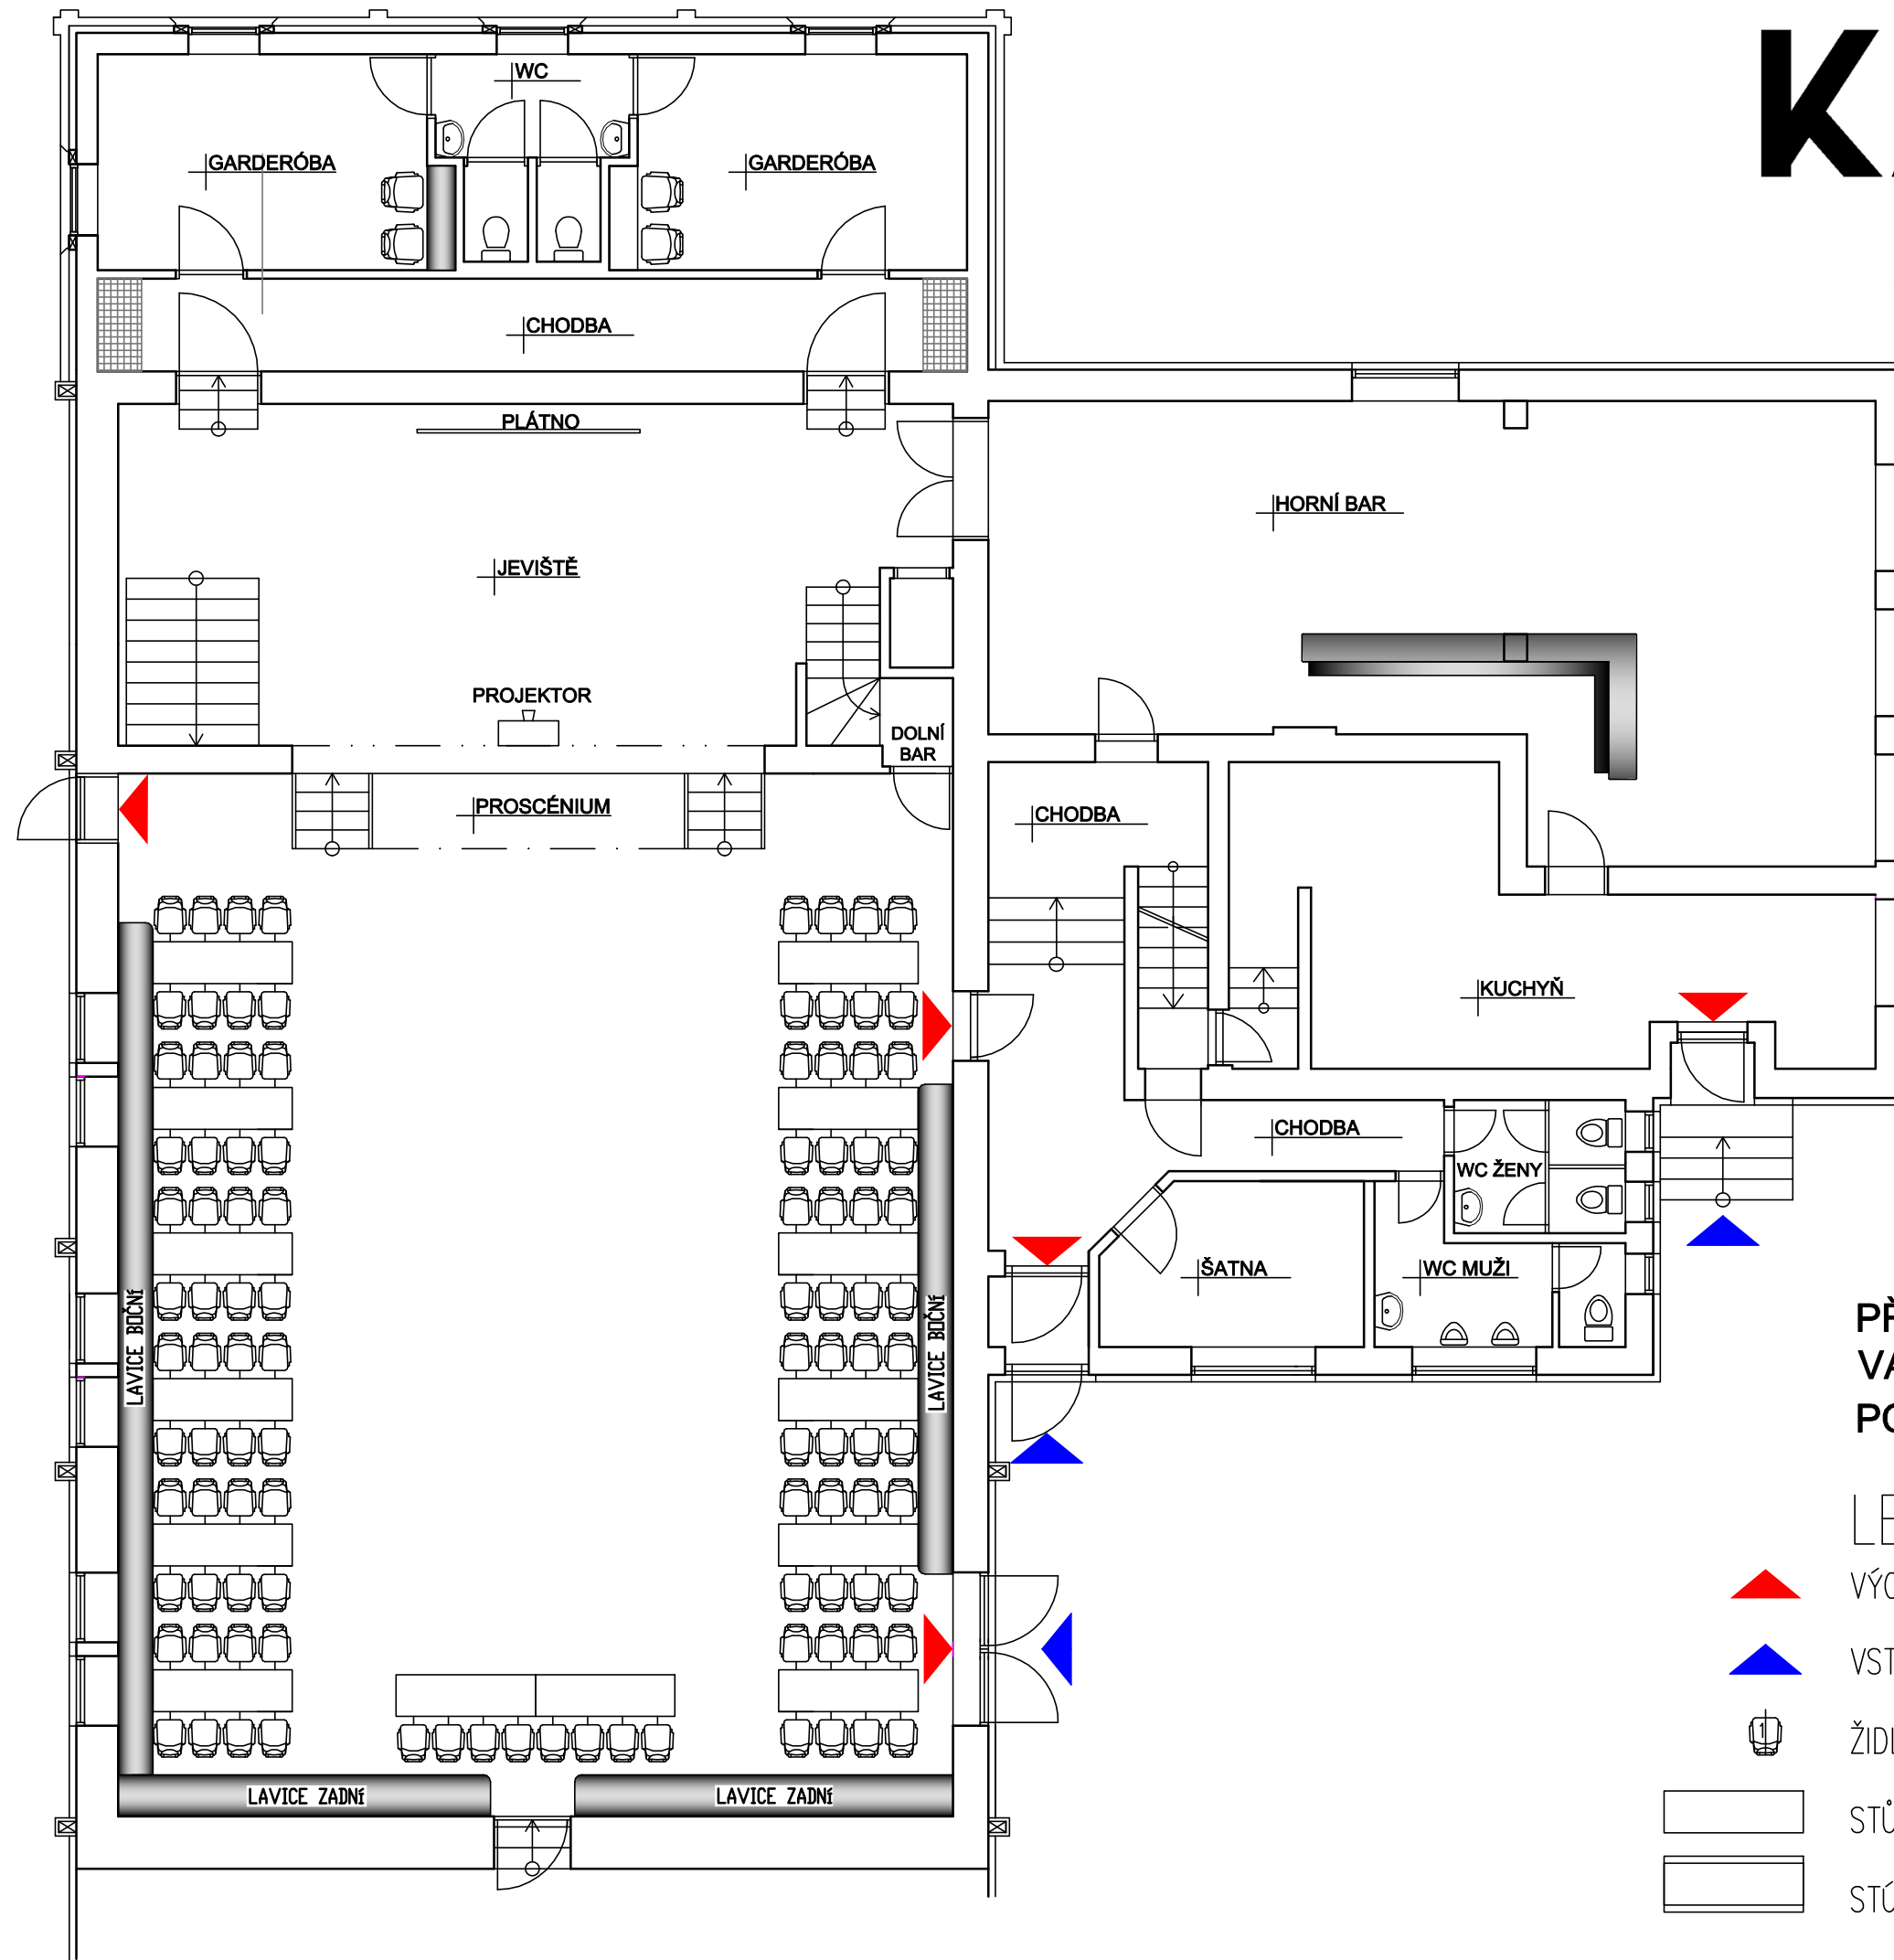

### LEGENDA

 VÝCHOD Z OBJEKTU (EVAKUAČNÍ)

 VSTUP DO OBJEKTU

 ŽIDLE – VARIANTA USPOŘÁDÁNÍ NA 160 MÍST

 STŮL 2000X600

 STŮL 2000X800

**PŘÍKLAD USPOŘÁDÁNÍ SÁLU**  
**VARIANTA: SVATBA / AKCE / BAL**  
**POČET MÍST: 160 (max)**

### LEGENDA

 VÝCHOD Z OBIKTU (EVAKUAČNÍ)

 VSTUP DO OBIKTU

 ŽIDLE – VARIANTA USPOŘÁDÁNÍ NA 100 MÍST

 STŮL 2000X600

 STŮL 2000X800

**PŘÍKLAD USPOŘÁDÁNÍ SÁLU**  
**VARIANTA: SVATBA / AKCE / BAL**  
**POČET MÍST: 160 (max)**

### LEGENDA

 VÝCHOD Z OBIEKTU (EVAKUAČNÍ)

 VSTUP DO OBIEKTU

 ŽIDLE – VARIANTA USPOŘÁDÁNÍ NA 104 MÍST

 STŮL 2000X600

 STŮL 2000X800

**PŘÍKLAD USPOŘÁDÁNÍ SÁLU**  
**VARIANTA: SVATBA / AKCE / BAL**  
**POČET MÍST: 160 (max)**

### LEGENDA

 VÝCHOD Z OBJEKTU (EVAKUAČNÍ)

 VSTUP DO OBJEKTU

 ŽIDLE – VARIANTA USPOŘÁDÁNÍ NA 112 MÍST

 STŮL 2000X600

 STŮL 2000X800

**PŘÍKLAD USPOŘÁDÁNÍ SÁLU**  
**VARIANTA: SVATBA / AKCE / BAL**  
**POČET MÍST: 160 (max)**