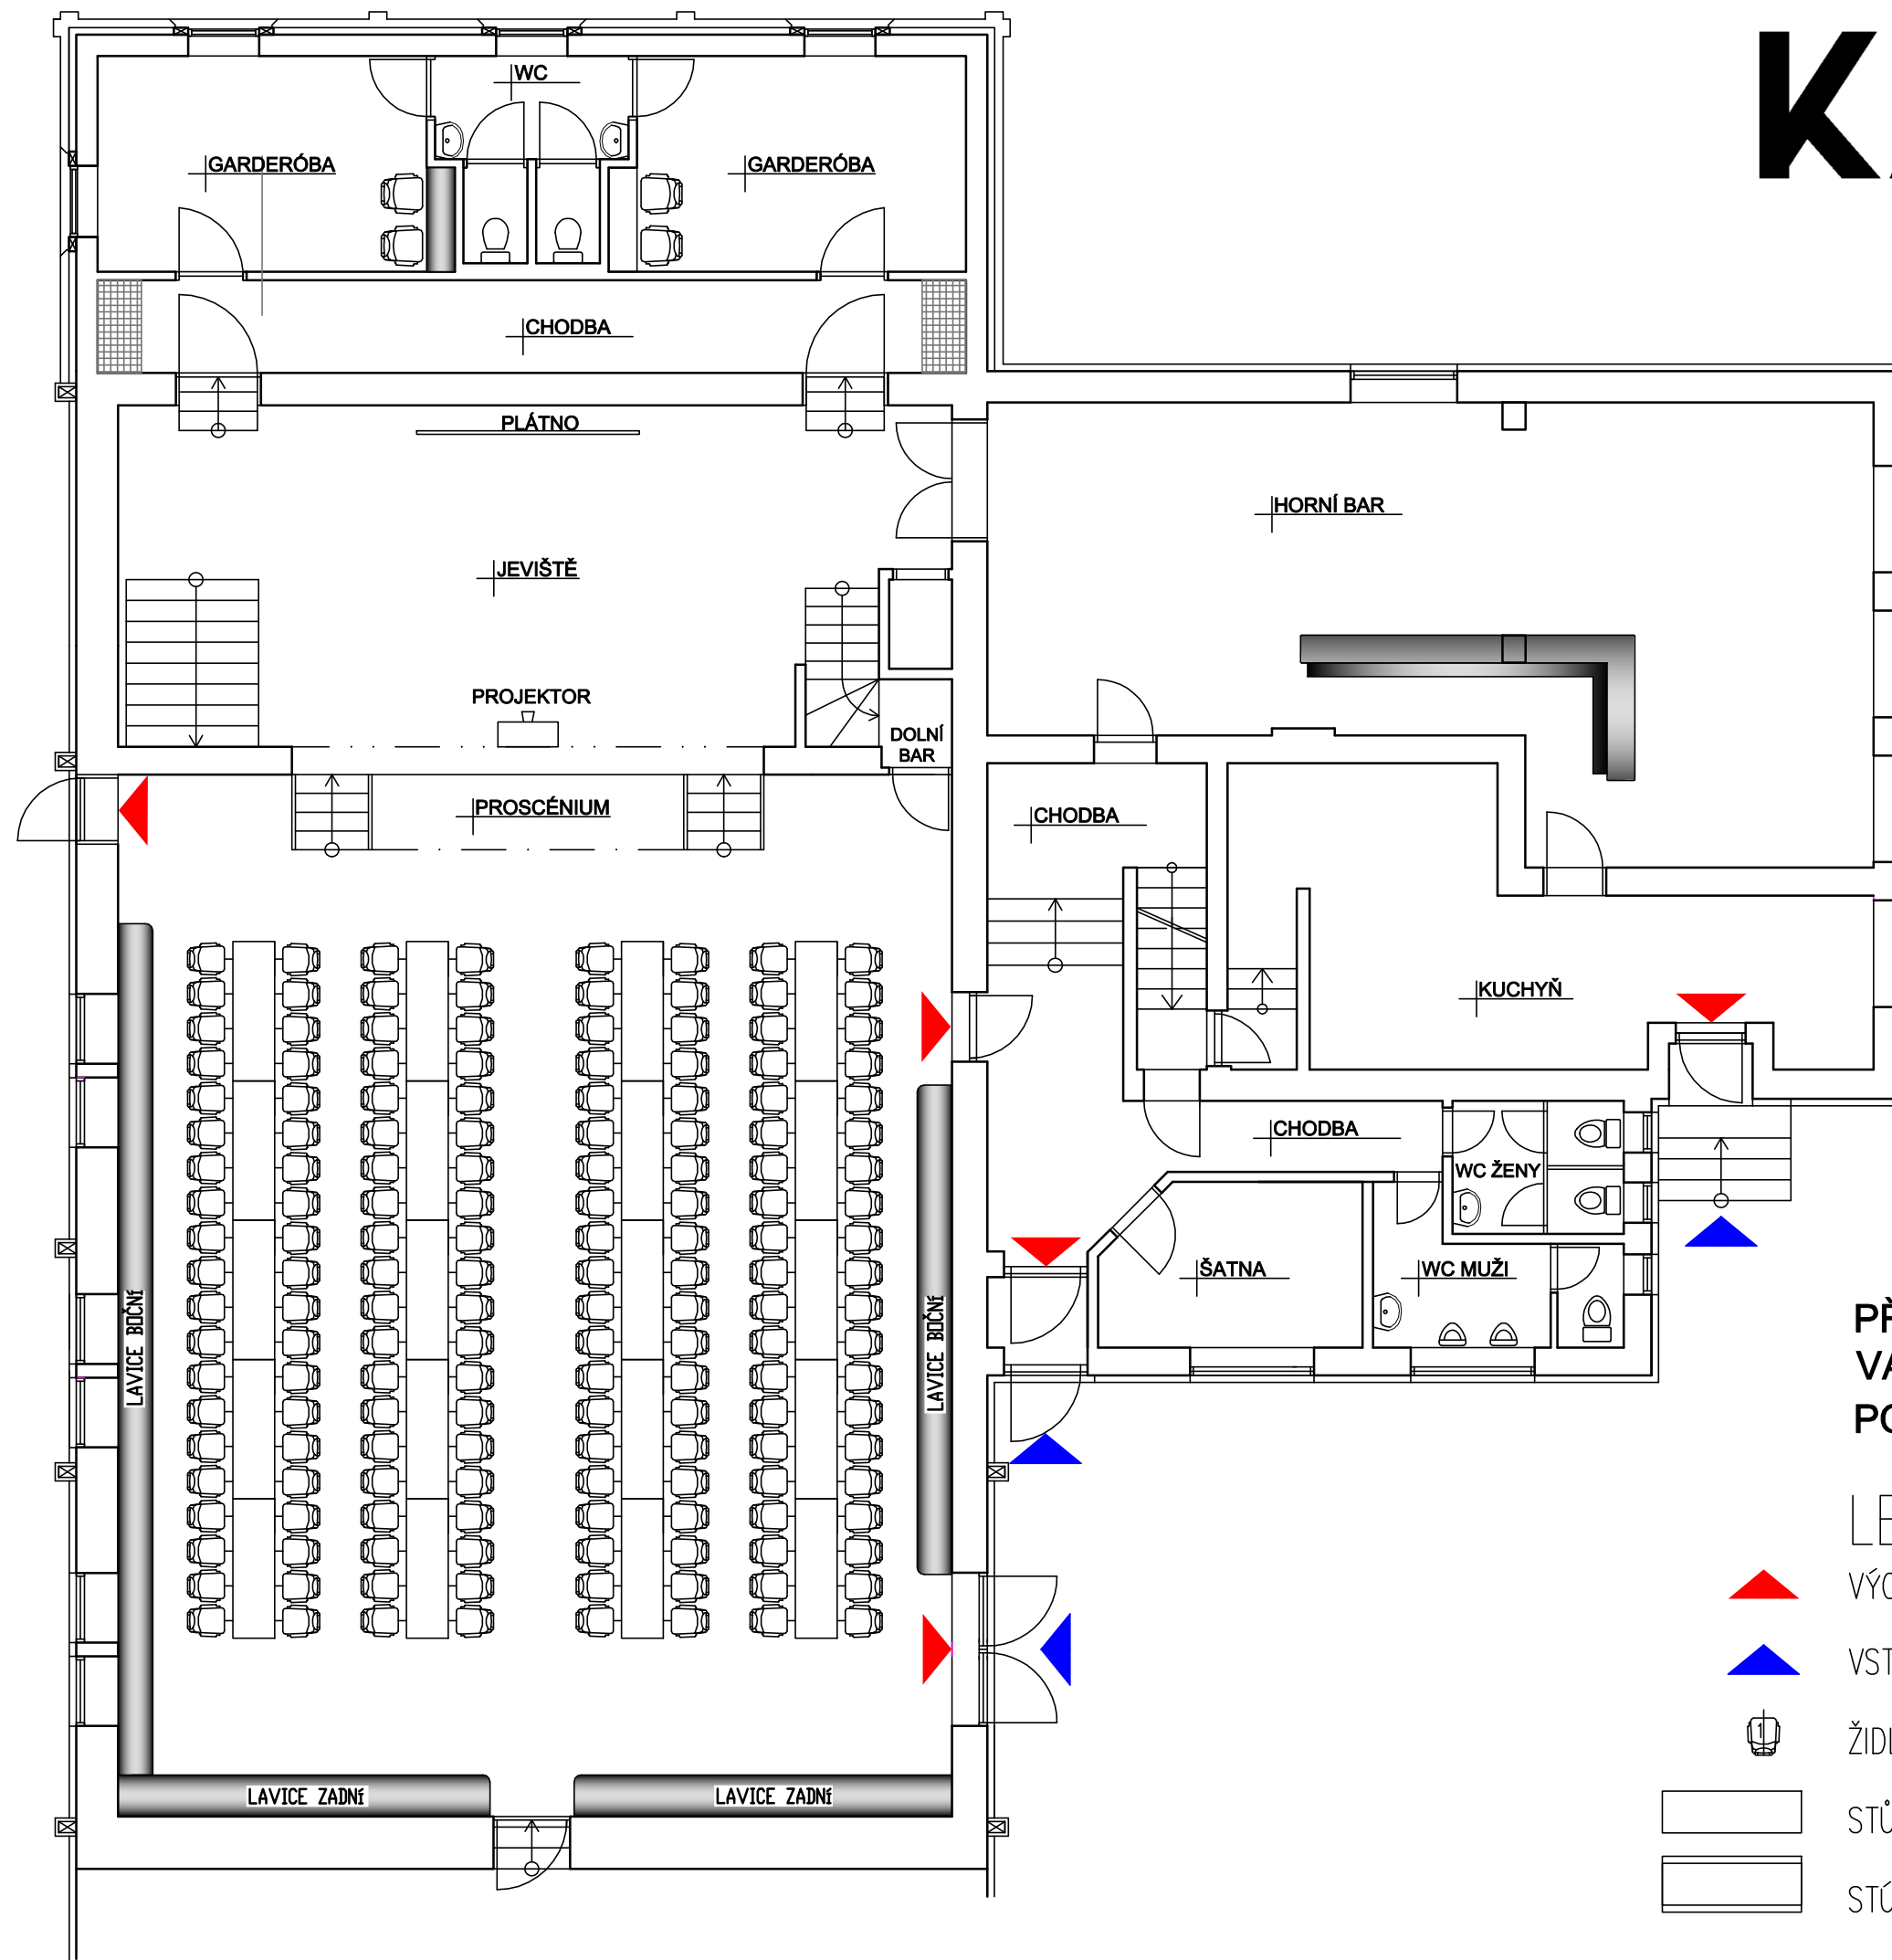

## LEGENDA

-  VÝCHOD Z OBJEKTU (EVAKUAČNÍ)
-  VSTUP DO OBJEKTU

**PŘÍKLAD USPOŘÁDÁNÍ SÁLU**  
**VARIANTA: DIVADLO / PRELEKCE / FILM**  
**POČET MÍST: 225 (max)**

### LEGENDA

-  VÝCHOD Z OBJEKTU (EVAKUAČNÍ)
-  VSTUP DO OBJEKTU
-  ŽIDLE – VARIANTA USPOŘÁDÁNÍ NA 225 MÍST
-  OMEZENÍ VIDITELNOSTI JEVIŠTĚ

**PŘÍKLAD USPOŘÁDÁNÍ SÁLU**  
**VARIANTA: SVATBA / AKCE / BAL**  
**POČET MÍST: 160 (max)**

### LEGENDA

 VÝCHOD Z OBJEKTU (EVAKUAČNÍ)

 VSTUP DO OBJEKTU

 ŽIDLE – VARIANTA USPOŘÁDÁNÍ NA 160 MÍST

 STŮL 2000X600

 STŮL 2000X800

**PŘÍKLAD USPOŘÁDÁNÍ SÁLU**  
**VARIANTA: SVATBA / AKCE / BAL**  
**POČET MÍST: 160 (max)**

### LEGENDA

 VÝCHOD Z OBIKTU (EVAKUAČNÍ)

 VSTUP DO OBIKTU

 ŽIDLE – VARIANTA USPOŘÁDÁNÍ NA 100 MÍST

 STŮL 2000X600

 STŮL 2000X800

**PŘÍKLAD USPOŘÁDÁNÍ SÁLU**  
**VARIANTA: SVATBA / AKCE / BAL**  
**POČET MÍST: 160 (max)**