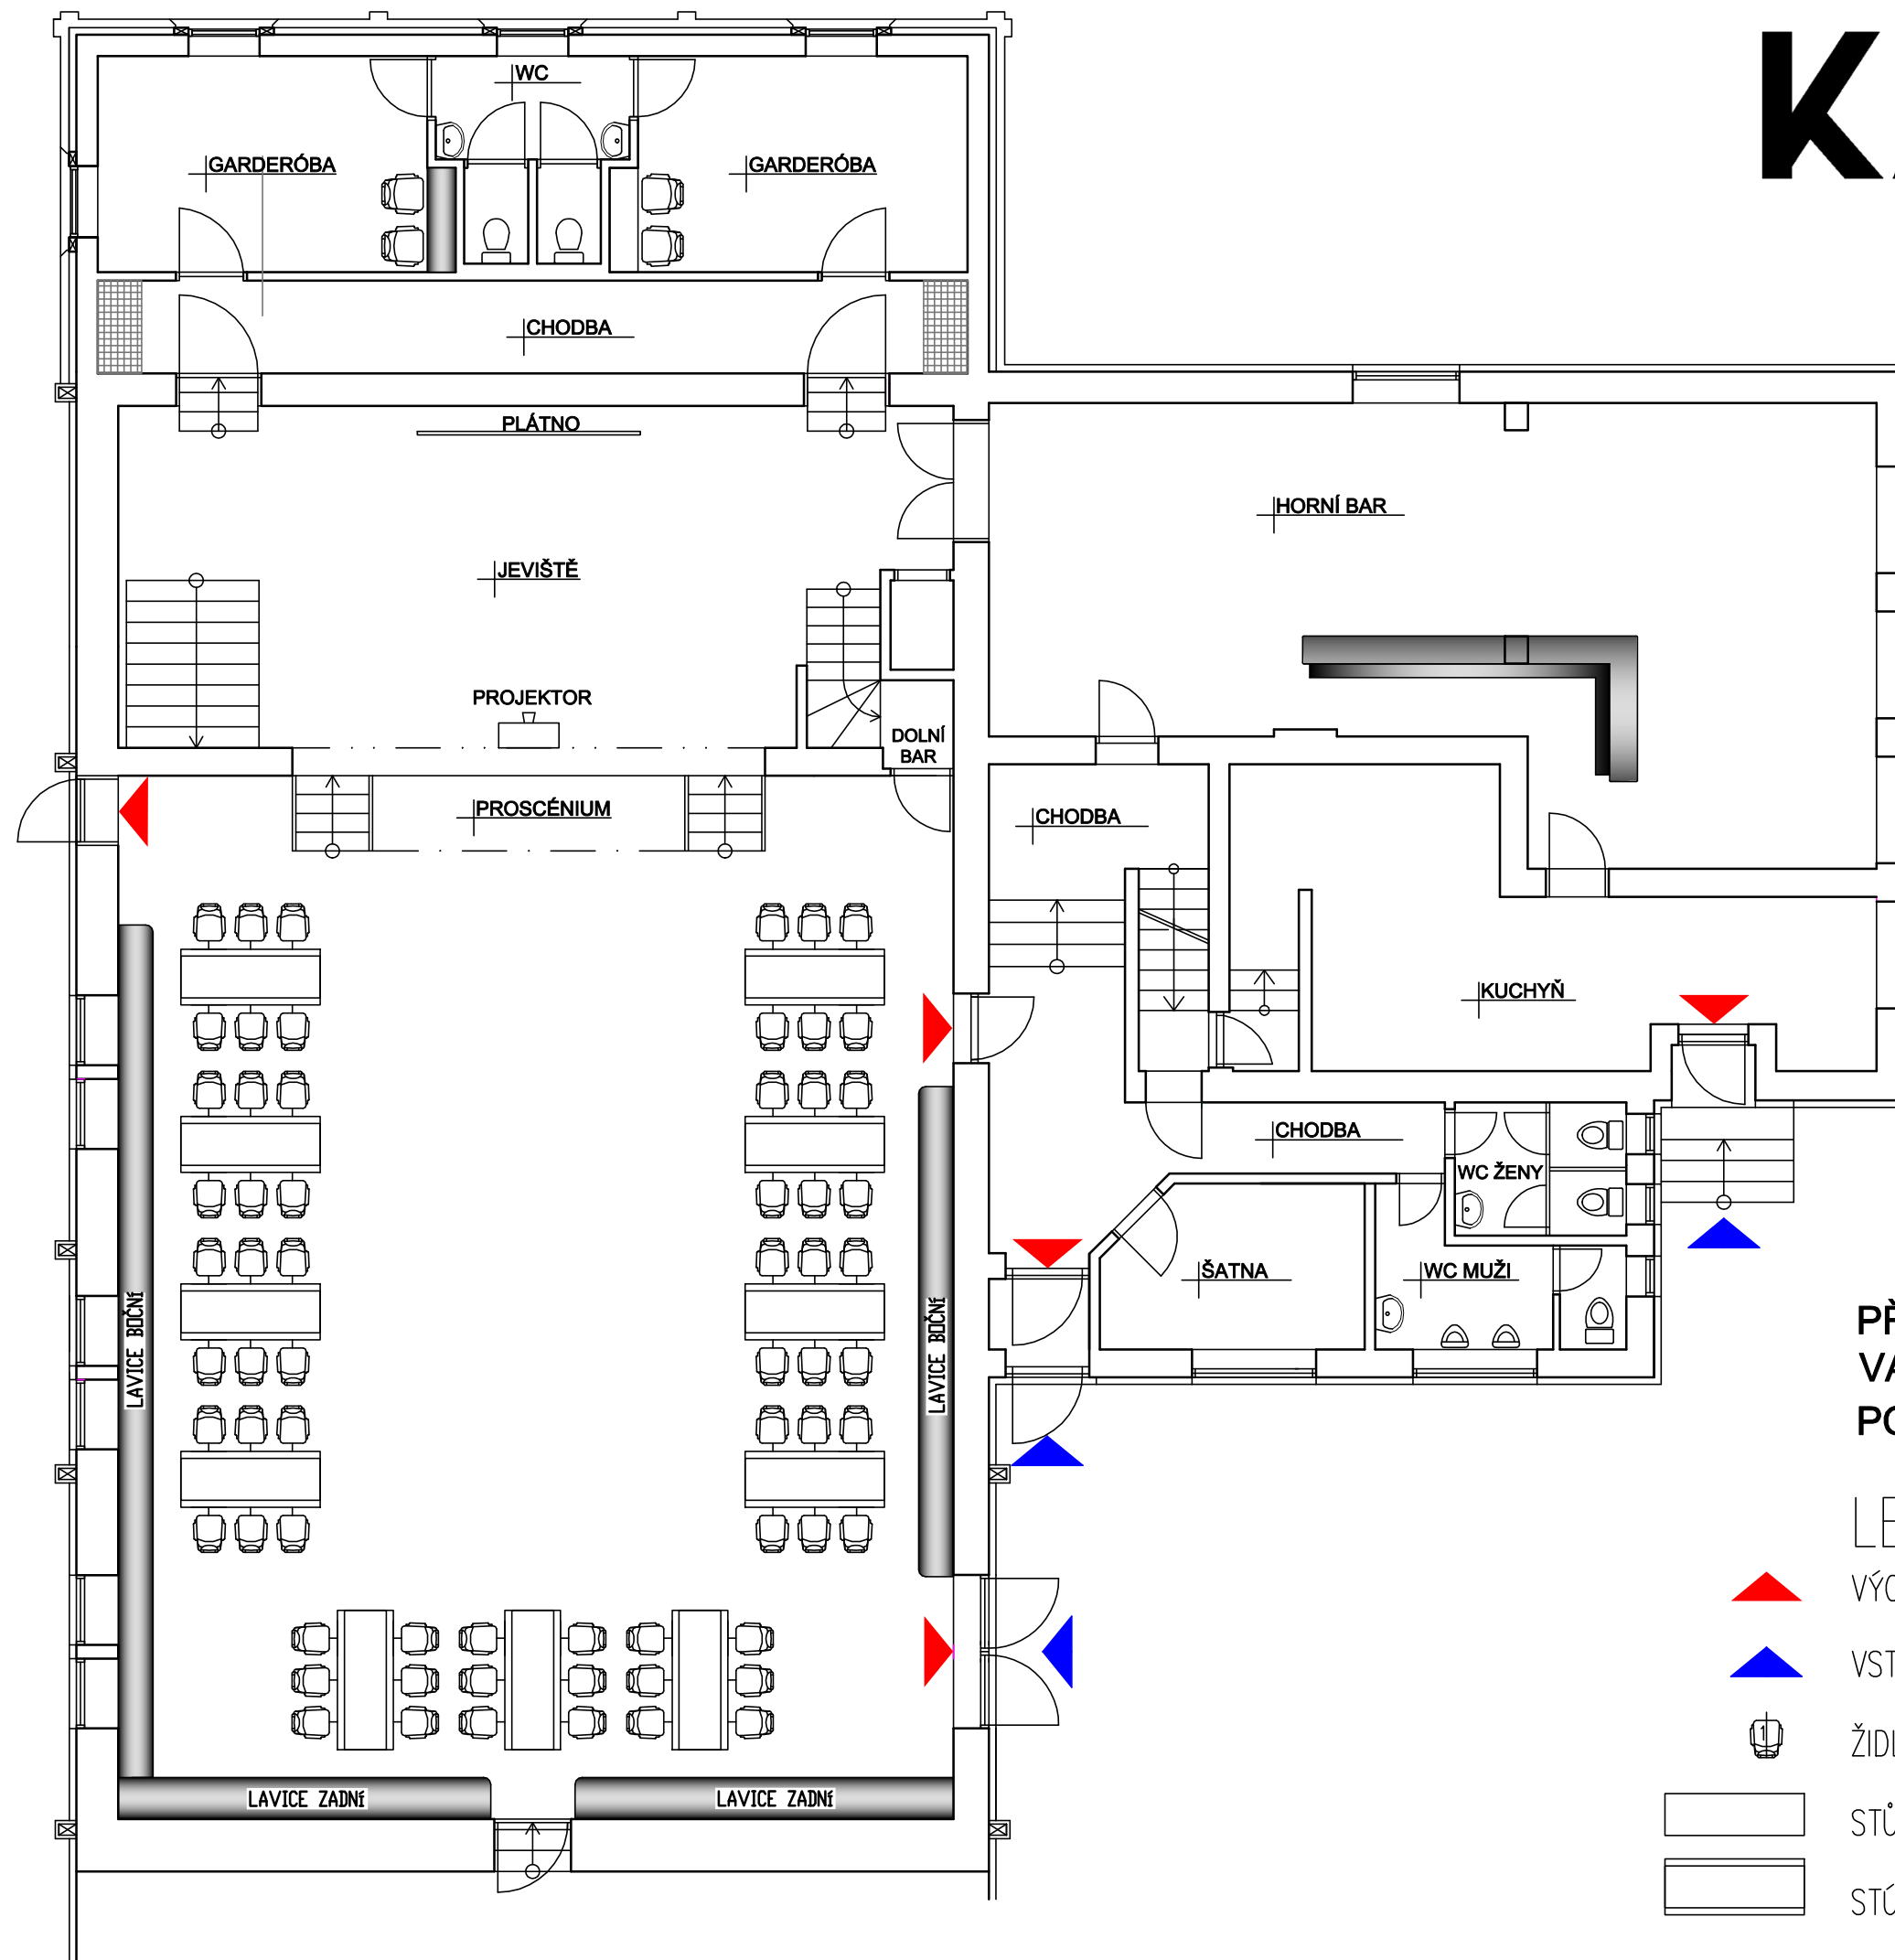

### LEGENDA

 VÝCHOD Z OBJEKTU (EVAKUAČNÍ)

 VSTUP DO OBJEKTU

 ŽIDLE – VARIANTA USPOŘÁDÁNÍ NA 160 MÍST

 STŮL 2000X600

 STŮL 2000X800

**PŘÍKLAD USPOŘÁDÁNÍ SÁLU**  
**VARIANTA: SVATBA / AKCE / BAL**  
**POČET MÍST: 160 (max)**

### LEGENDA

 VÝCHOD Z OBJEKTU (EVAKUAČNÍ)

 VSTUP DO OBJEKTU

 ŽIDLE – VARIANTA USPOŘÁDÁNÍ NA 112 MÍST

 STŮL 2000X600

 STŮL 2000X800

**PŘÍKLAD USPOŘÁDÁNÍ SÁLU**  
**VARIANTA: SVATBA / AKCE / BAL**  
**POČET MÍST: 160 (max)**

### LEGENDA

 VÝCHOD Z OBIEKTU (EVAKUAČNÍ)

 VSTUP DO OBIEKTU

ŽIDLE – VARIANTA USPOŘÁDÁNÍ NA 88 MÍST

STŮL 2000X600

STŮL 2000X800

**PŘÍKLAD USPOŘÁDÁNÍ SÁLU**  
**VARIANTA: SVATBA / AKCE / BAL**  
**POČET MÍST: 160 (max)**

### LEGENDA

 VÝCHOD Z OBJEKTU (EVAKUAČNÍ)

 VSTUP DO OBJEKTU

 ŽIDLE - VARIANTA USPOŘÁDÁNÍ NA 66 MÍST

 STŮL 2000X600

 STŮL 2000X800