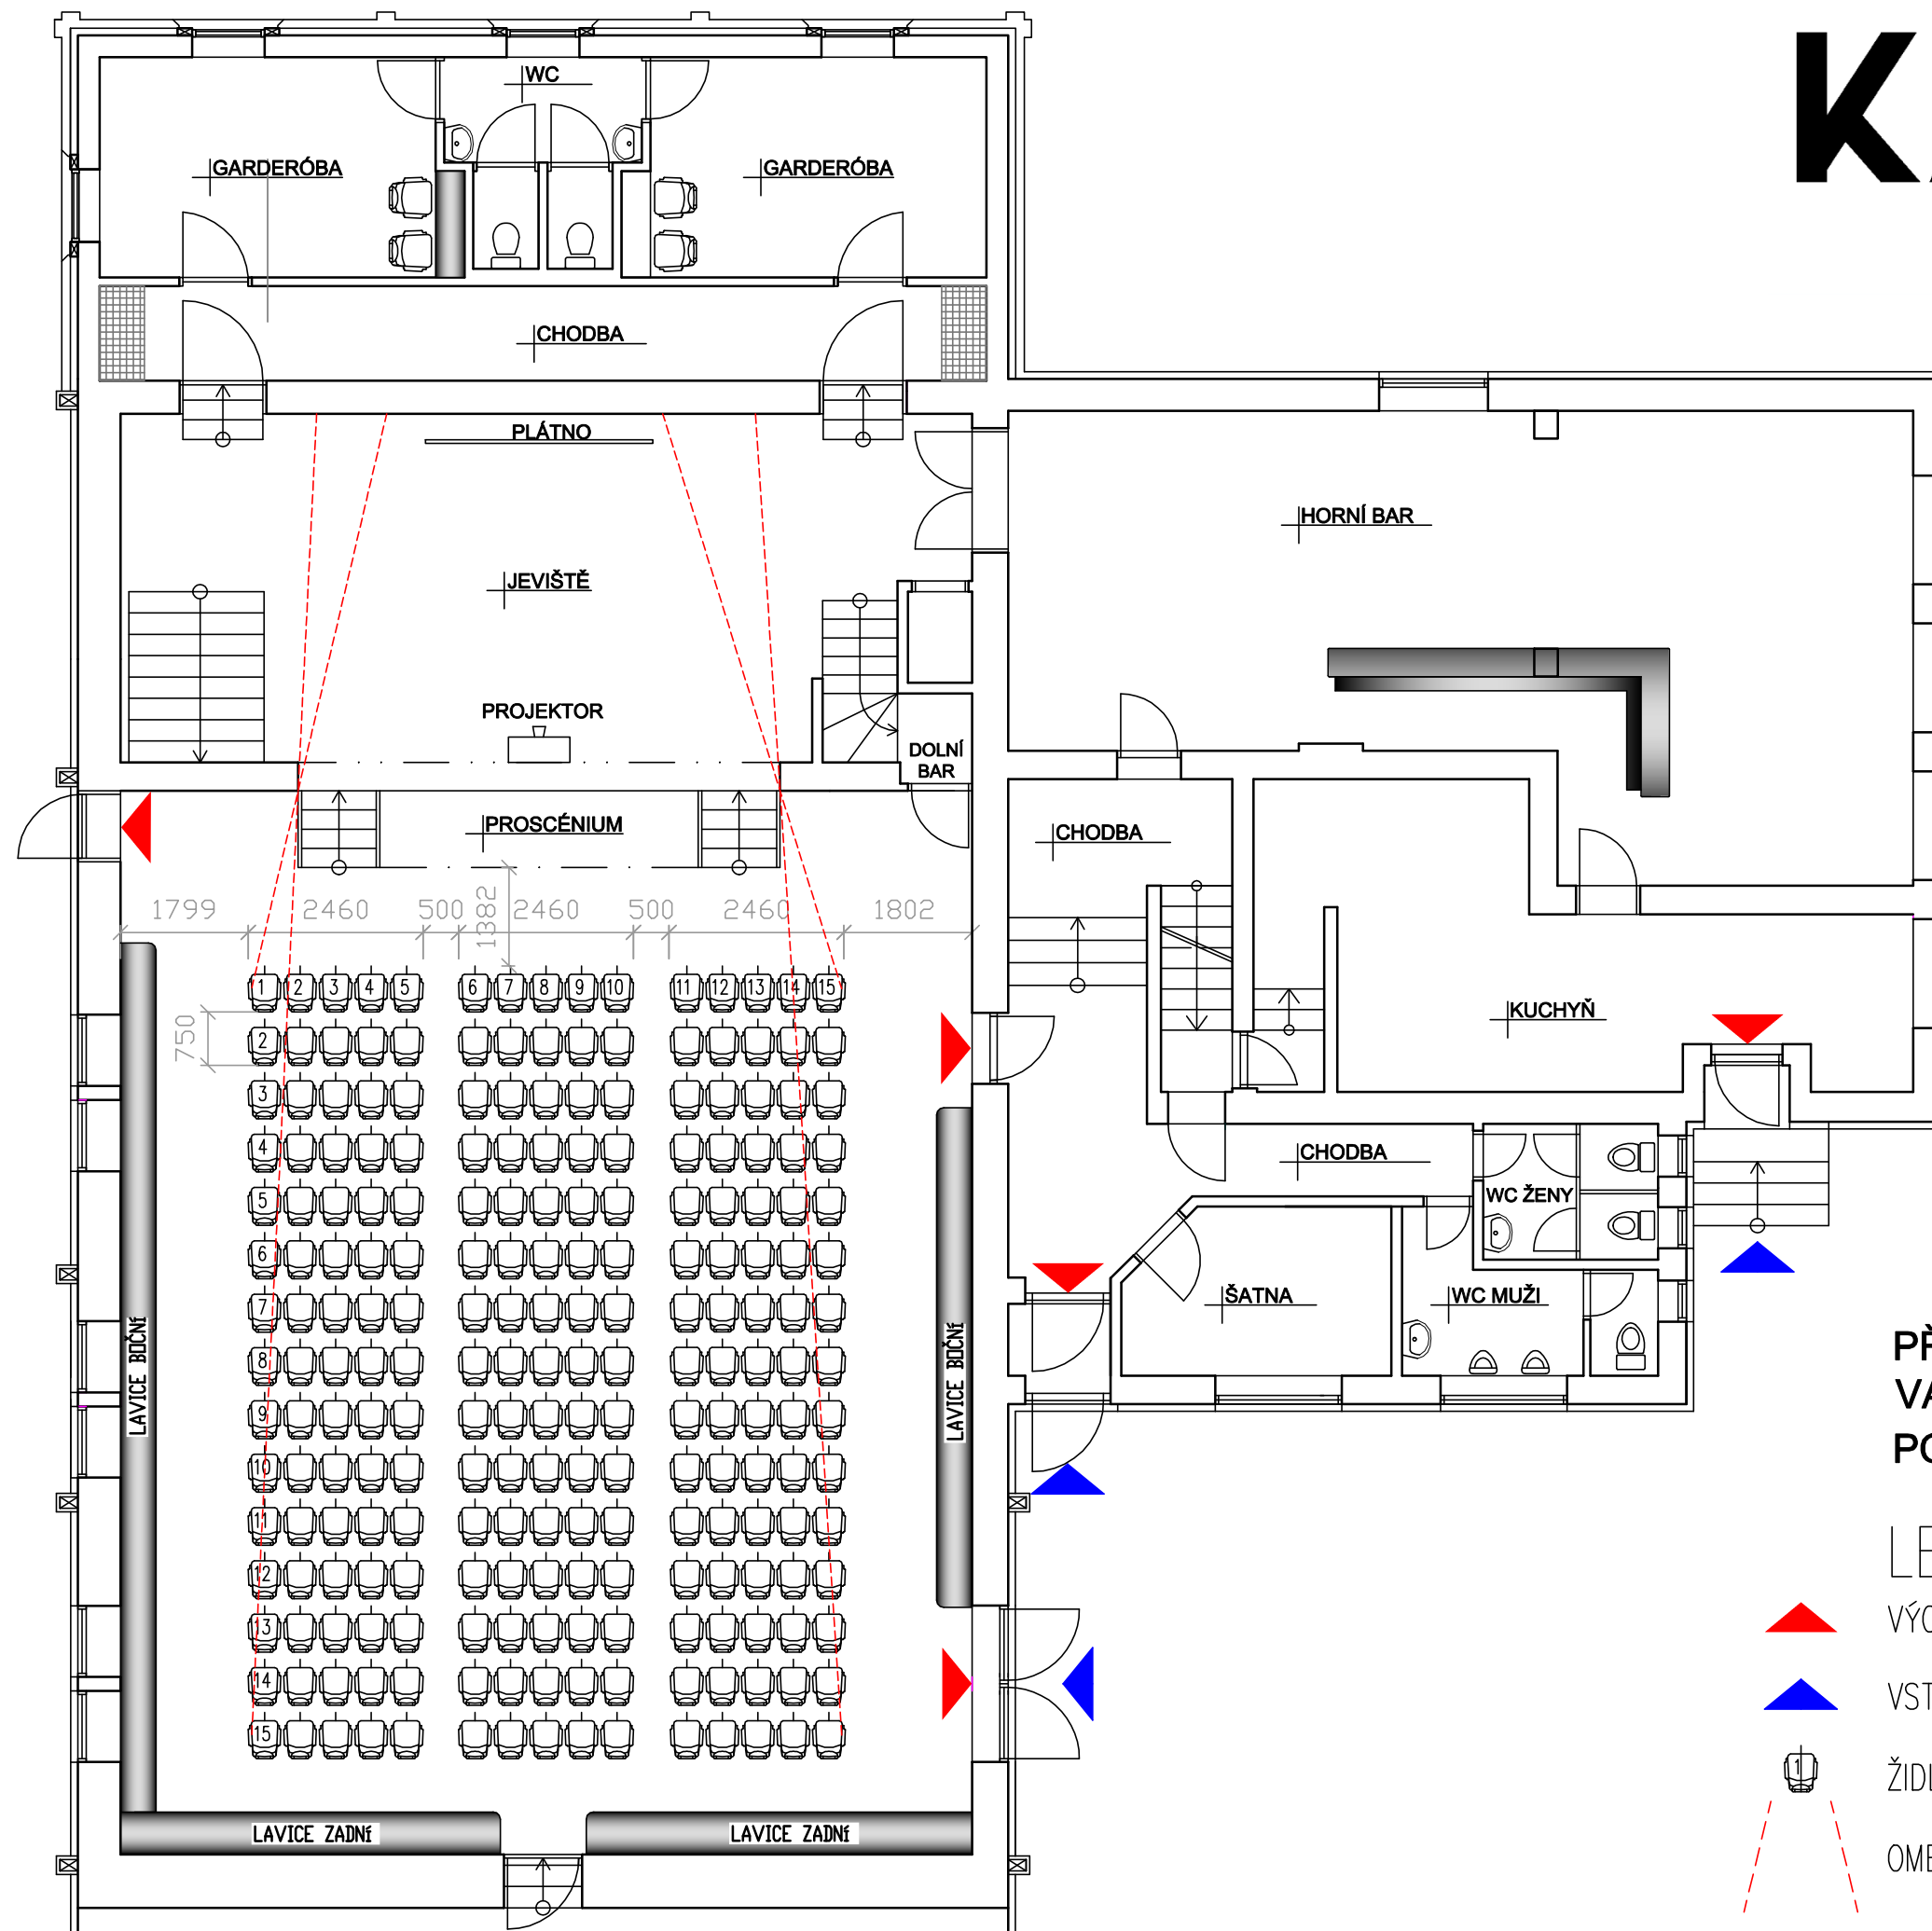

## LEGENDA

-  VÝCHOD Z OBJEKTU (EVAKUAČNÍ)
-  VSTUP DO OBJEKTU

**PŘÍKLAD USPOŘÁDÁNÍ SÁLU**  
**VARIANTA: DIVADLO / PRELEKCE / FILM**  
**POČET MÍST: 225 (max)**

### LEGENDA

-  VÝCHOD Z OBJEKTU (EVAKUAČNÍ)
-  VSTUP DO OBJEKTU
-  ŽIDLE – VARIANTA USPOŘÁDÁNÍ NA 225 MÍST
-  OMEZENÍ VIDITELNOSTI JEVIŠTĚ

**PŘÍKLAD USPOŘÁDÁNÍ SÁLU**  
**VARIANTA: SVATBA / AKCE / BAL**  
**POČET MÍST: 160 (max)**

### LEGENDA

 VÝCHOD Z OBJEKTU (EVAKUAČNÍ)

 VSTUP DO OBJEKTU

 ŽIDLE – VARIANTA USPOŘÁDÁNÍ NA 160 MÍST

 STŮL 2000X600

 STŮL 2000X800

**PŘÍKLAD USPOŘÁDÁNÍ SÁLU**  
**VARIANTA: SVATBA / AKCE / BAL**  
**POČET MÍST: 160 (max)**

### LEGENDA

 VÝCHOD Z OBIKTU (EVAKUAČNÍ)

 VSTUP DO OBIKTU

 ŽIDLE – VARIANTA USPOŘÁDÁNÍ NA 100 MÍST

 STŮL 2000X600

 STŮL 2000X800

**PŘÍKLAD USPOŘÁDÁNÍ SÁLU**  
**VARIANTA: SVATBA / AKCE / BAL**  
**POČET MÍST: 160 (max)**