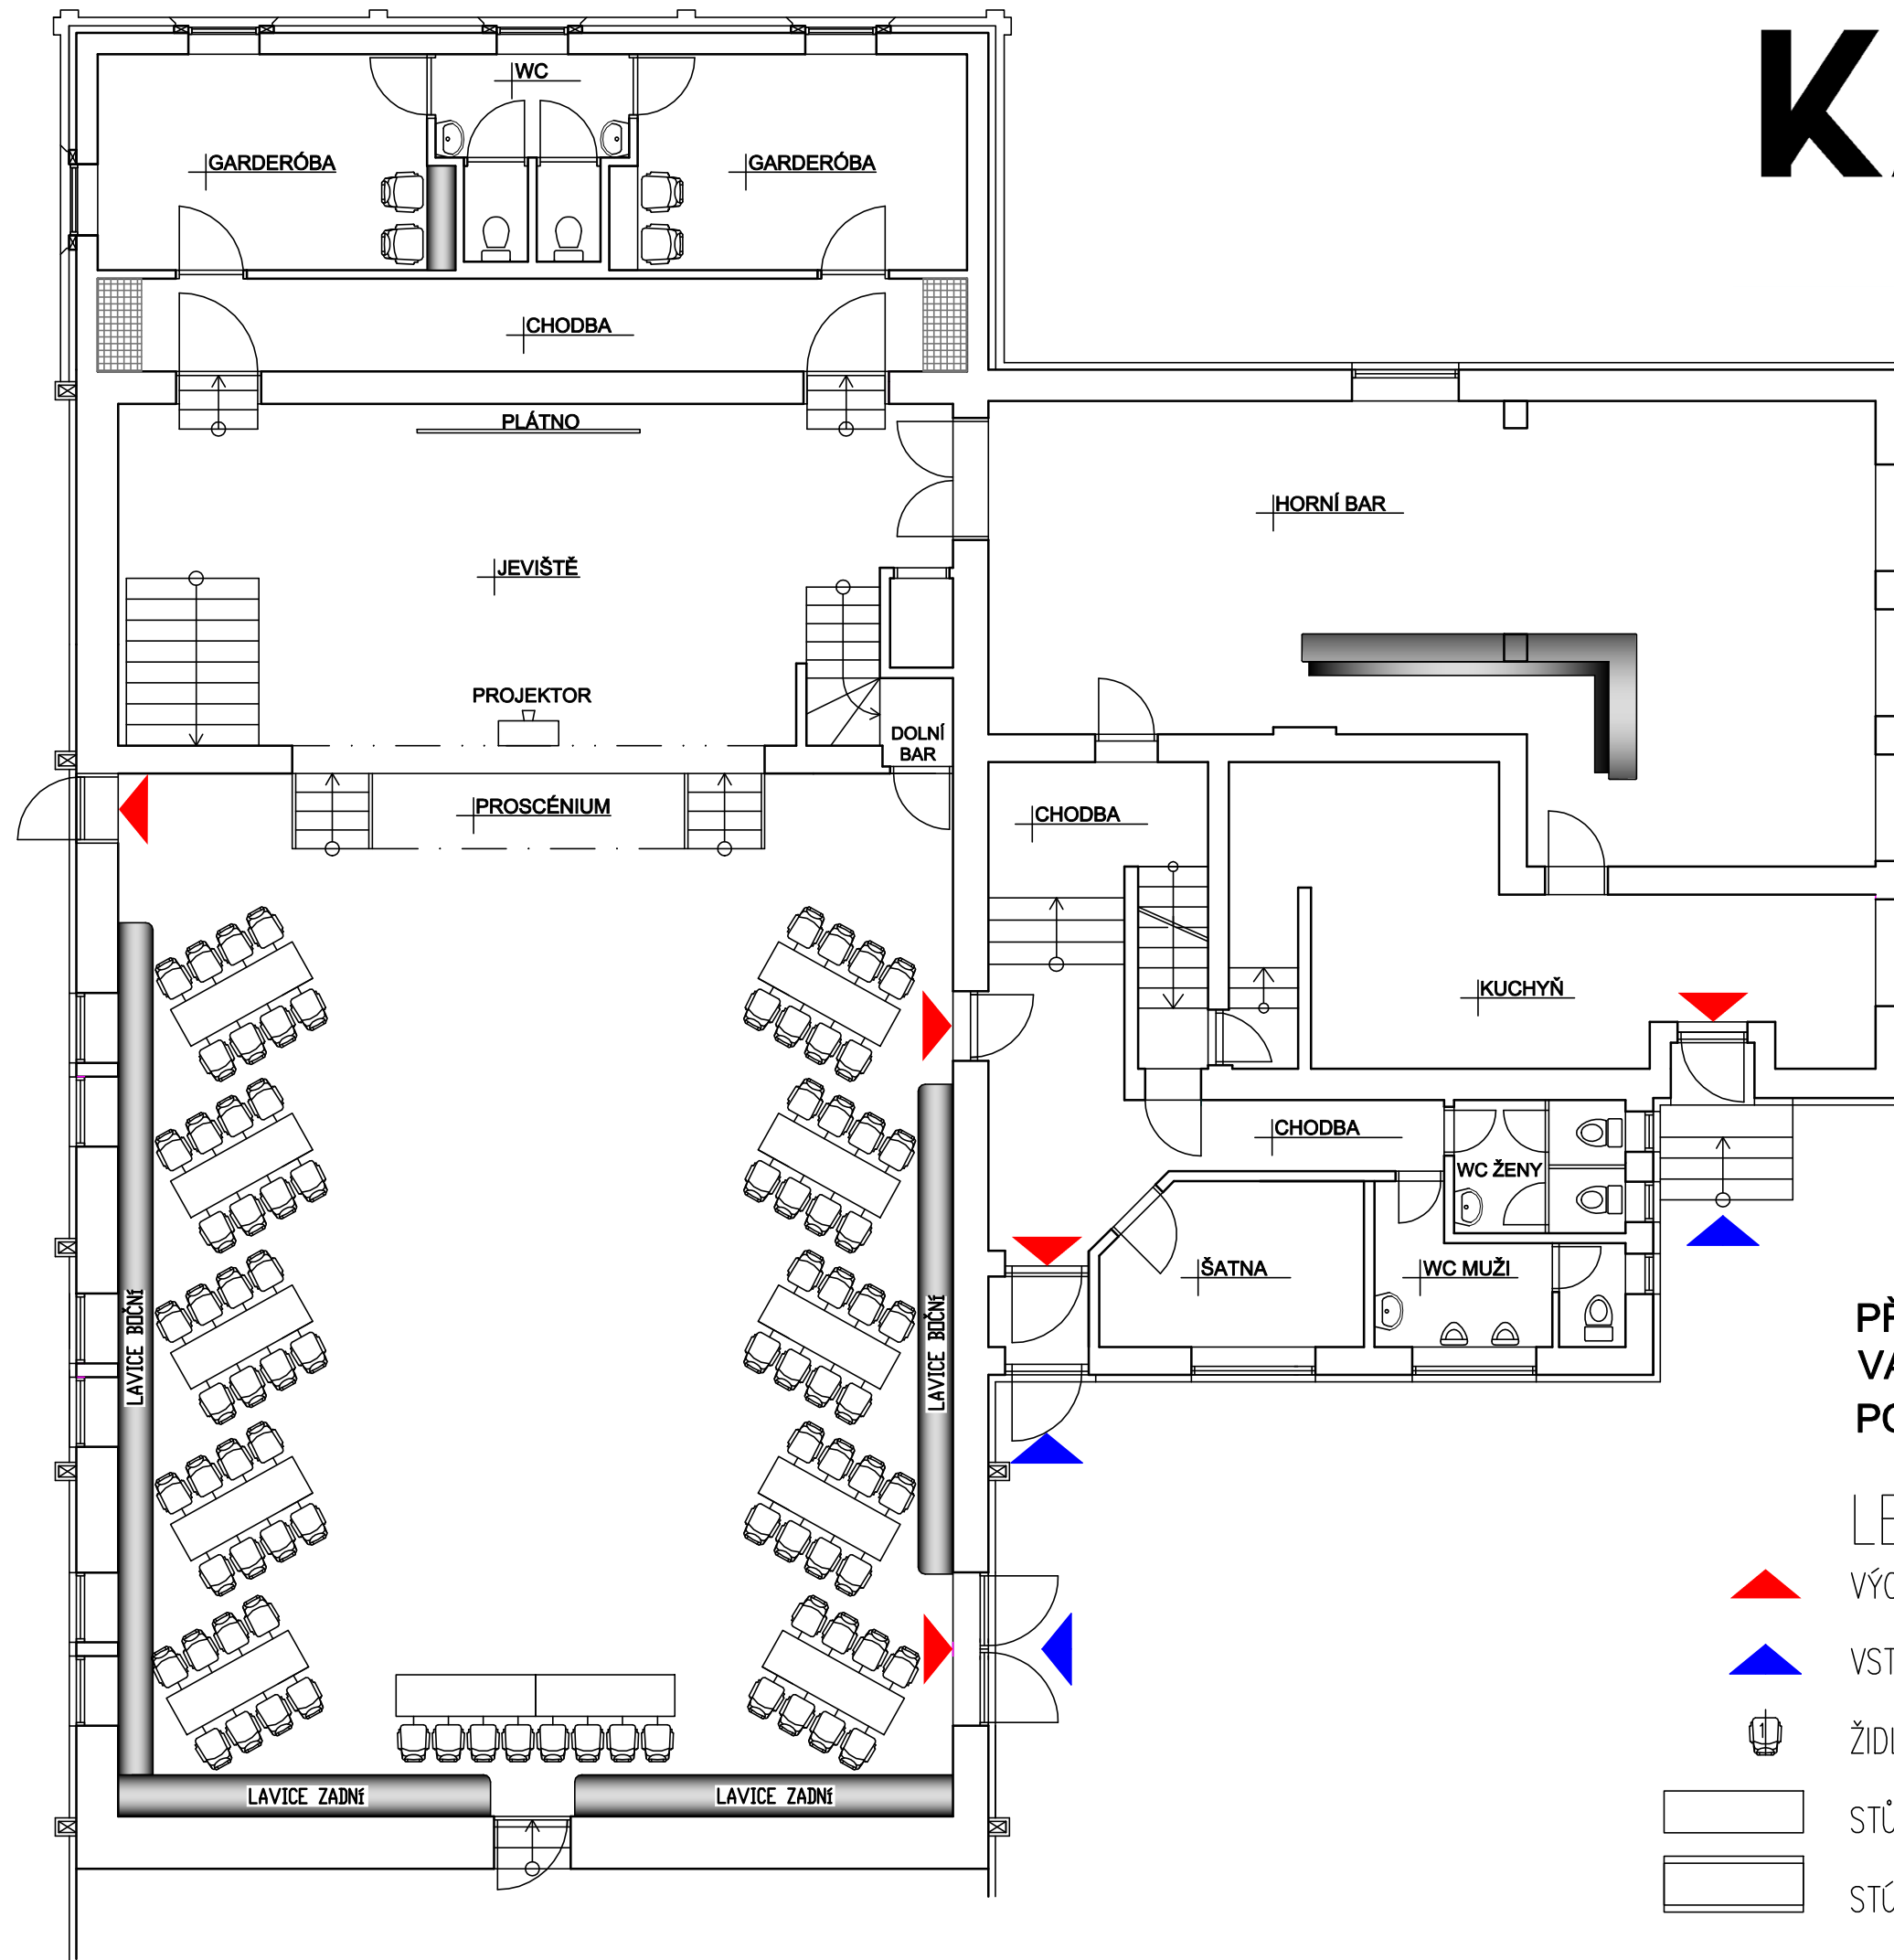

### LEGENDA

 VÝCHOD Z OBJEKTU (EVAKUAČNÍ)

 VSTUP DO OBJEKTU

 ŽIDLE – VARIANTA USPOŘÁDÁNÍ NA 160 MÍST

 STŮL 2000X600

 STŮL 2000X800

**PŘÍKLAD USPOŘÁDÁNÍ SÁLU**  
**VARIANTA: SVATBA / AKCE / BAL**  
**POČET MÍST: 160 (max)**

### LEGENDA

 VÝCHOD Z OBIEKTU (EVAKUAČNÍ)

 VSTUP DO OBIEKTU

 ŽIDLE – VARIANTA USPOŘÁDÁNÍ NA 104 MÍST

 STŮL 2000X600

 STŮL 2000X800

**PŘÍKLAD USPOŘÁDÁNÍ SÁLU**  
**VARIANTA: SVATBA / AKCE / BAL**  
**POČET MÍST: 160 (max)**

### LEGENDA

 VÝCHOD Z OBJEKTU (EVAKUAČNÍ)

 VSTUP DO OBJEKTU

 ŽIDLE – VARIANTA USPOŘÁDÁNÍ NA 112 MÍST

 STŮL 2000X600

 STŮL 2000X800

**PŘÍKLAD USPOŘÁDÁNÍ SÁLU**  
**VARIANTA: SVATBA / AKCE / BAL**  
**POČET MÍST: 160 (max)**

### LEGENDA

 VÝCHOD Z OBIEKTU (EVAKUAČNÍ)

 VSTUP DO OBIEKTU

ŽIDLE – VARIANTA USPOŘÁDÁNÍ NA 88 MÍST

STŮL 2000X600

STŮL 2000X800

**PŘÍKLAD USPOŘÁDÁNÍ SÁLU**  
**VARIANTA: SVATBA / AKCE / BAL**  
**POČET MÍST: 160 (max)**